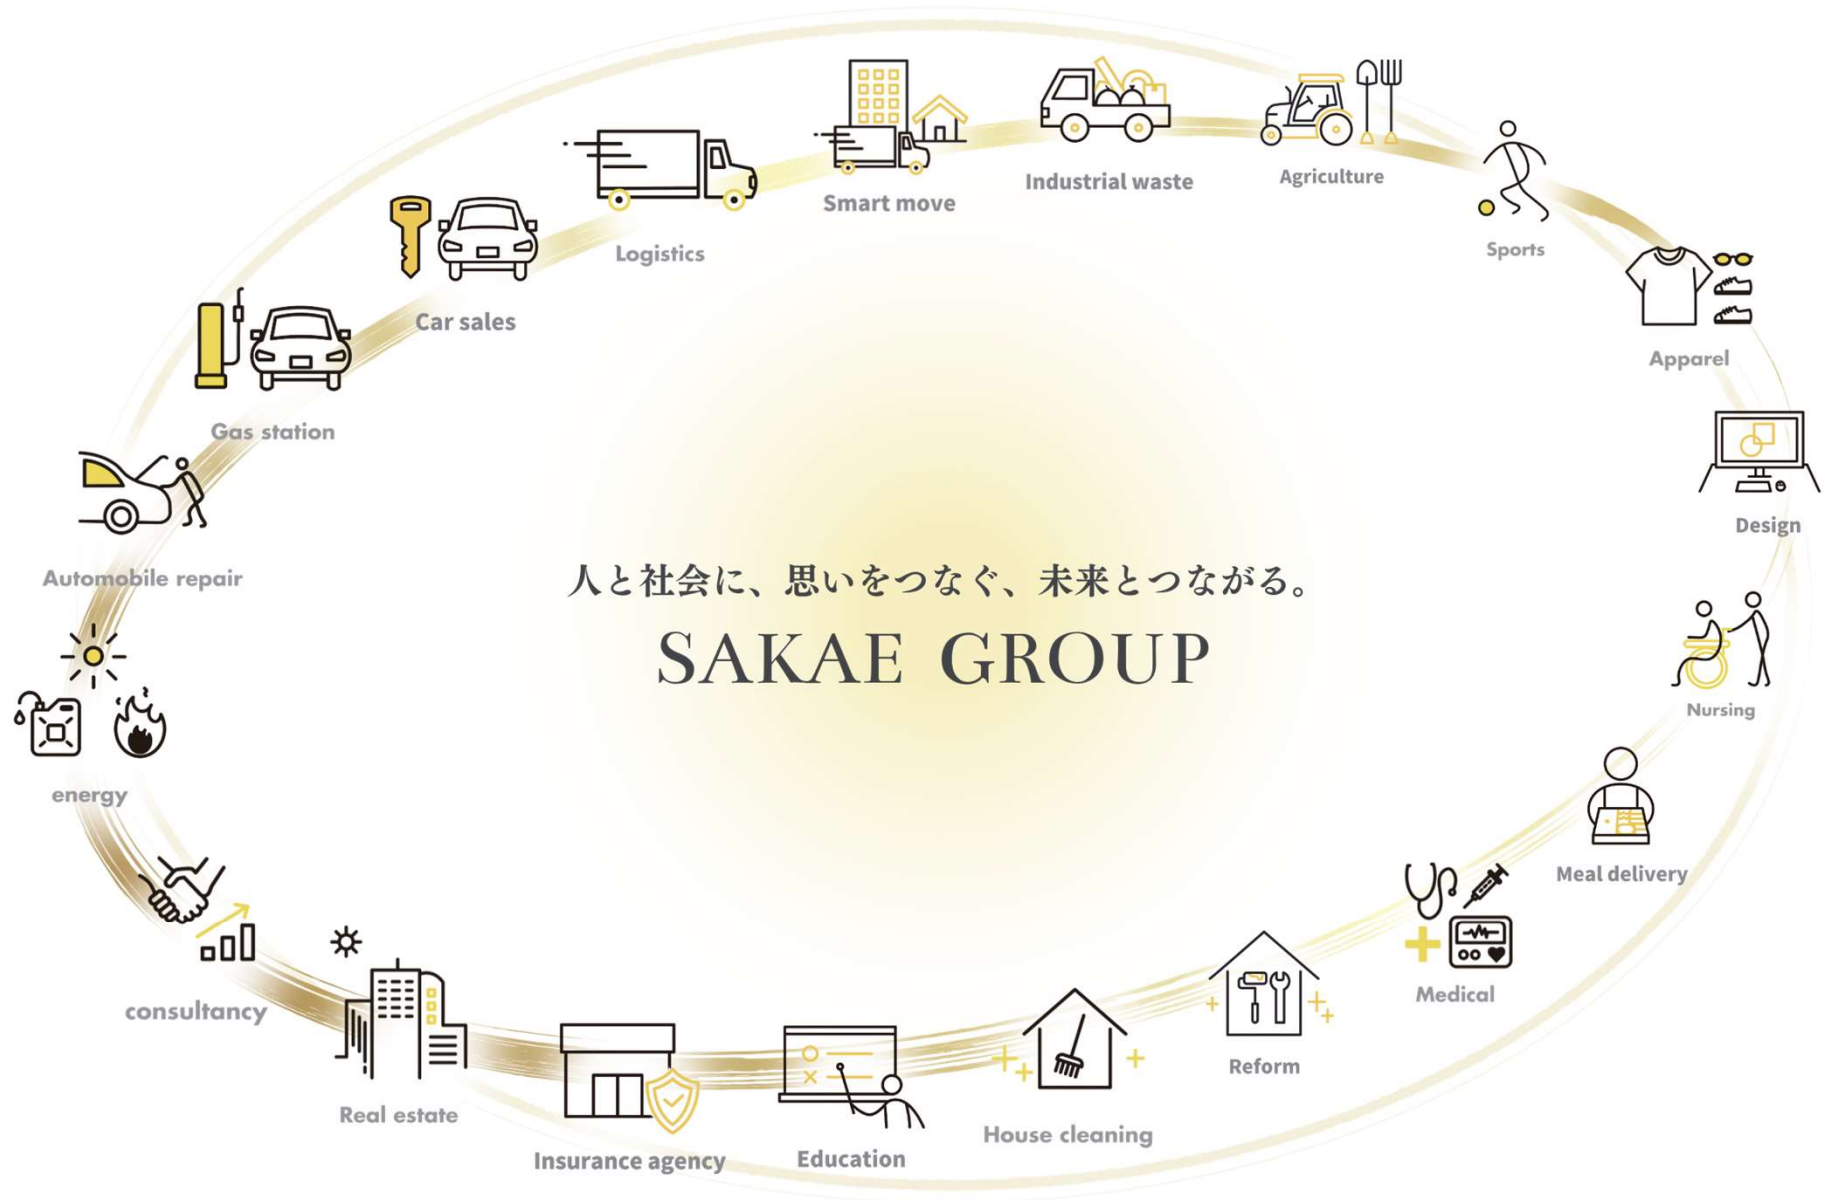

SAKAE GROUP サービス一覧